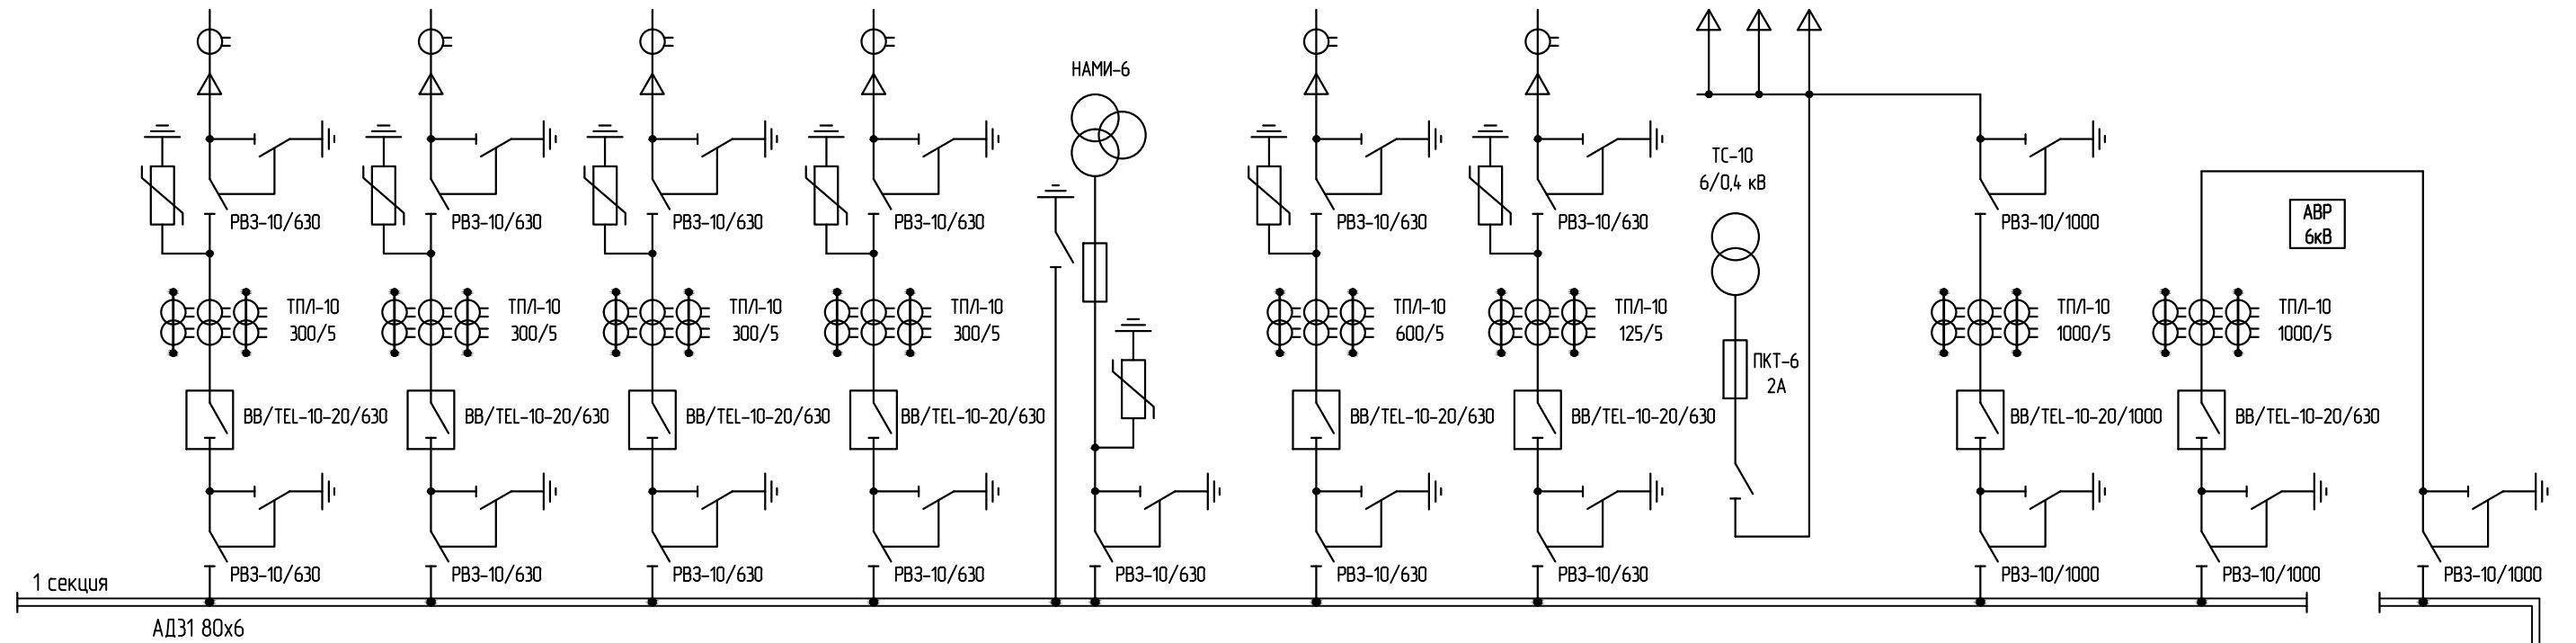

Номер ячейки	21	19	17	15	13	11	9	7	5	3	1
Назначение ячейки	ТП-10	ТП-68	ТП-72	ТП "ЦУМ"	ТН-1	РП-14	АПС-25	Ввод кабельная сборка	Ввод	СВ	СР

Номер ячейки	20	18	16	14	12	10	8	6	4	2
Тип ячейки										
Назначение ячейки	ТП	РП-14	ТП-11	ТН-2	ТП-135	ПС-23Т	ТП "ЦУМ"	АПС-25	Ввод	Ввод кабельная сборка