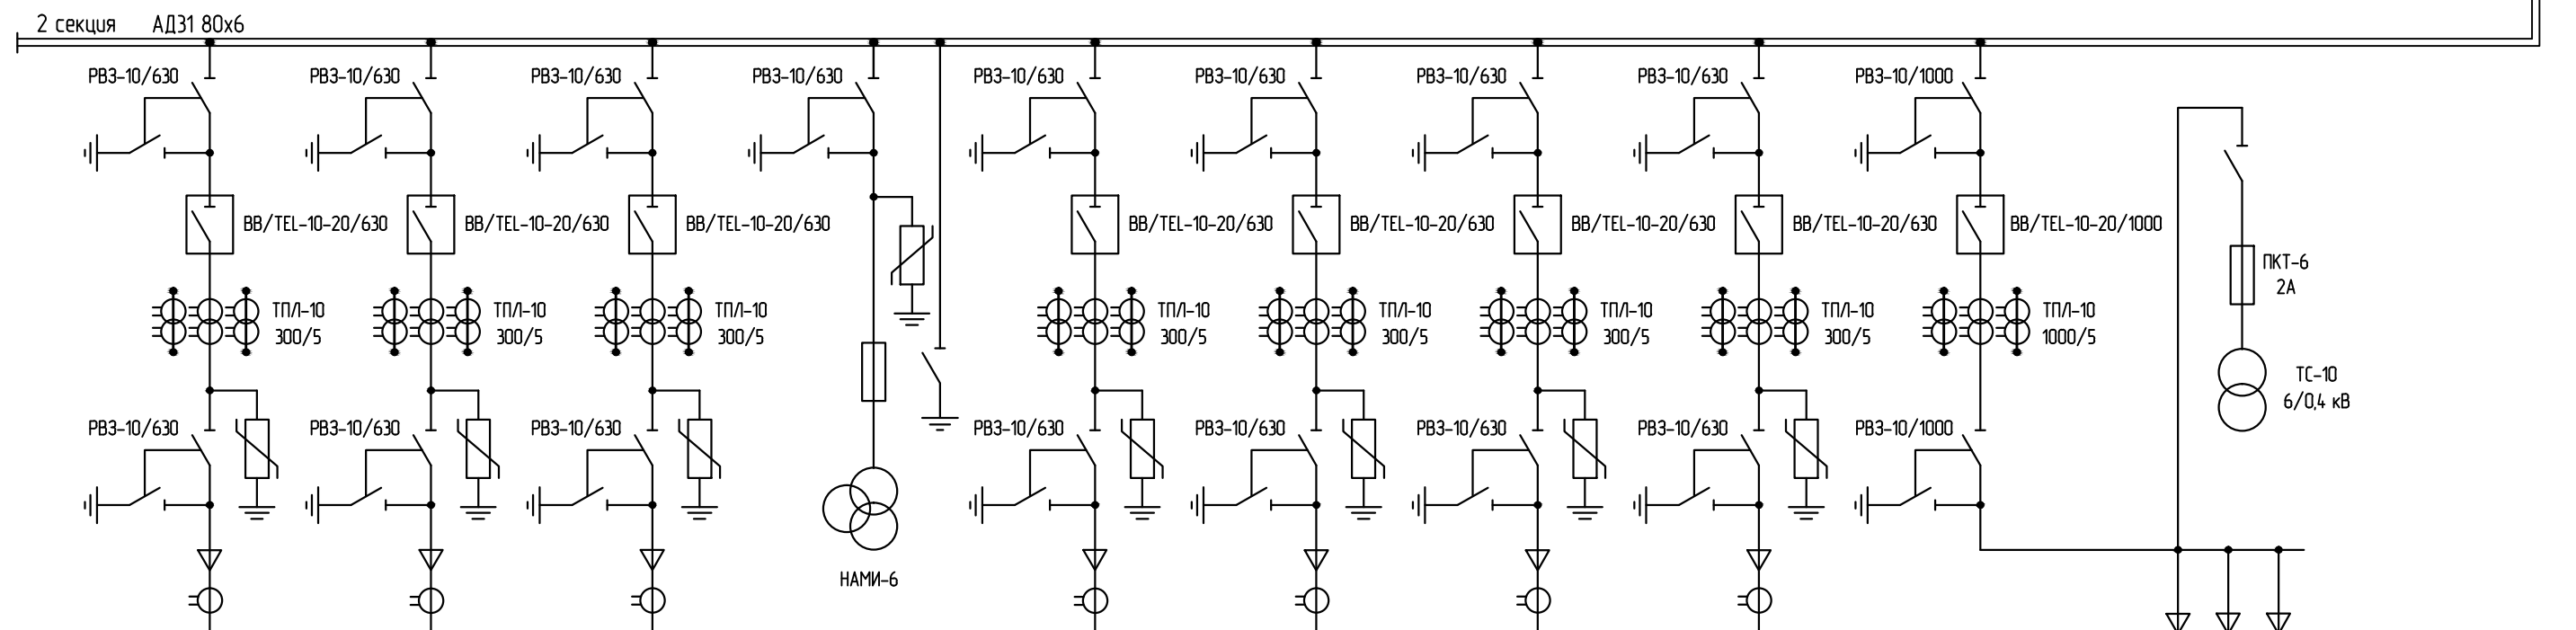

Номер ячейки	21	19	17	15	13	11	9	7	5	3	1
Назначение ячейки	ТП-10	ТП-68	ТП-72	ТП "ЦУМ"	ТН-1	РП-14	АПС-25	Ввод кабельная сборка	Ввод	СВ	СР

Номер ячейки	20	18	16	14	12	10	8	6	4	2
Тип ячейки										
Назначение ячейки	ТП	РП-14	ТП-11	ТН-2	ТП-135	ПС-23Т	ТП "ЦУМ"	АПС-25	Ввод	Ввод кабельная сборка